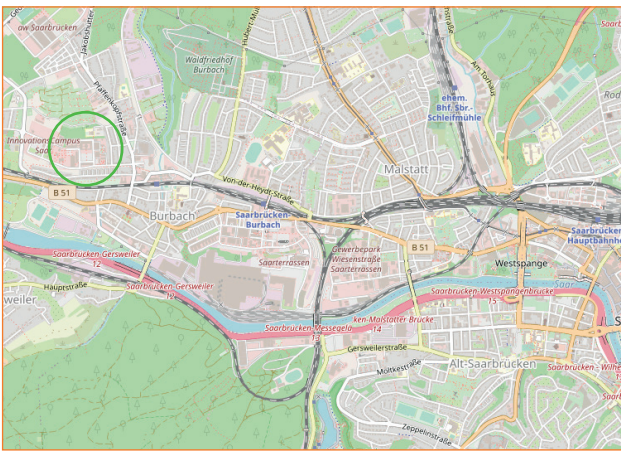

Regionalverband Saarbrücken
Jugendamt
Verfahrenslost*in
InnovationsCampus Saar | Gebäude D3 | Zimmer o.62
Altenkessler Straße 17 | 66115 Saarbrücken

BERATUNG – BEGLEITUNG – UNTERSTÜTZUNG

VERFAHRENSLOTS*IN

im Regionalverband Saarbrücken

So erreichen Sie uns

InnovationsCampus Saar | Gebäude D3
Altenkessler Straße 17 | 66115 Saarbrücken

Bahn

Haltestelle Burbach-Mitte,
ca. 15 Gehminuten der Ausschilderung folgend

Bus

Linie Nr. 122 Richtung Füllengarten Siedlung;
Haltestelle InnovationsCampus Ost

Auto- und Individualverkehr

Das InnovationsCampus Saar ist bereits ab den Autobahnen
A1, A6 und A620 gut ausgeschildert.

Saarbrücken-Burbach, Bergstraße (B51)

→ Jakobstraße

Richtung Riegelsberg/Püttlingen/Köllerbach

→ Altenkessler Straße